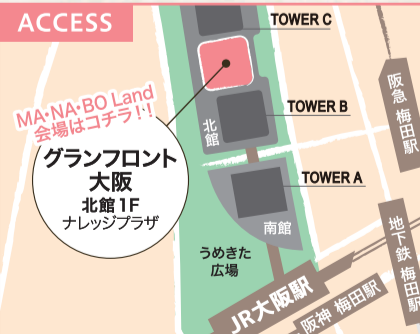

①12:00~
②14:00~ リトミュージック

遊び・学びの広場 (両日開催)

ダンボールでできた遊び場
ペーパーハウス
タウン

いろの名前を覚えよう!
いろびこ
体験
ブース

疲れたらひと休みできる
休憩スペースも!

くわしくは
HPを
チェック!

主催 ABCハウジング

お問い合わせは MA・NA・BO Land by ABC HOUSING イベント事務局へ