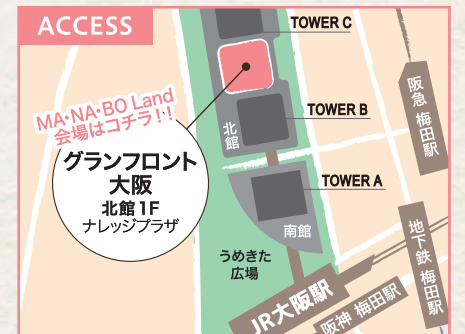

①12:00~
②14:00~ リトミュージック

遊び・学びの広場 (両日開催)

ダンボールでできた遊び場
ペーパーハウス
タウン

いろの名前を覚えよう!
いろびこ
体験
ブース

疲れたらひと休みできる
休憩スペースも!

くわしくは
HPを
チェック!

主催 ABCハウジング

お問い合わせは MA・NA・BO Land by ABC HOUSING イベント事務局へ