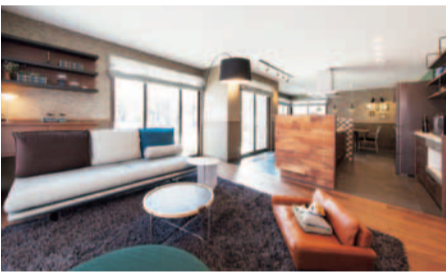

スキップフロア

2階リビング

LDK
家族が集う1階のLDKは、ビールの毛並みに合わせ、黒と茶のシックな内装でコーディネートされている。「愛犬家住宅」としてのこだわりも随所に。

●ご来場特典
セキスイハイム近畿オリジナル Zシリーズ誕生記念
期間中のお申込で、ZEH基準を標準仕様でクリアした、Zシリーズを特別価格にて。
※2016年度のZEH補助金との併用はできません。
※近畿エリア先着30邸 ※ご契約締切日3/31(木)