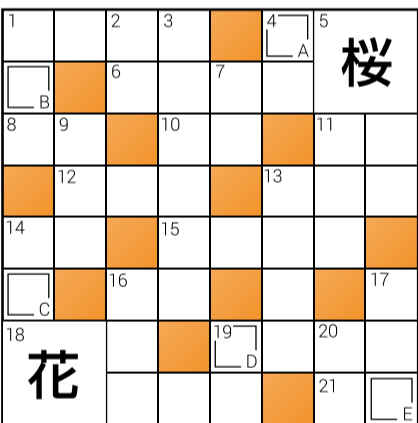

検眼、加工、メガネの調整も無料で対応してくれてうれしい。

オーナーの大村さん
親しみやすく、悩みや要望に快く応じてくれる。

り、その人に最適なメガネが見つかるはず。これからの人生も「見る」楽しみをお楽しみしよう!

ココがスバラシイ
京町屋の雰囲気の中で「本格京料理」が味わえる!

趣きある個室は、集まりに最適で自然と盛り上がる。格式張っていないので、ママ友人気も上昇中!

京ごはんとろばたやき 京月 高槻店 (きょうげつ)
高槻市紺屋町7-8 無休
営/ランチ11時半~14時半 (L.O14時)
ディナー17時~23時 (L.O22時半)
日曜日は22時まで (L.O21時半)
☎072-685-2929

町家の趣きを随所に感じる「京月」は、とても落ちついた雰囲気なので奥深さのある京料理を存分に楽しめる。常に素材を吟味して

て京都の伝統ある味を守り続けている同店で、お得な予約限定のランチ御膳が人気。山吹くこの季節だからこそおいしい食材をふん

だんに使えるので、ちょっと贅沢なおいしいものを食べて春を存分に堪能してみてください。

「春」を味わう本格京料理

CROSS WORD

応募方法/はがきもしくはFAXに解答と〒住所・氏名・年齢・職業・電話番号を明記の上、編集部までお送りください。抽選で5名様に記念品をプレゼント。(毎月25日メチ)

漢字入りノーマルクロス

誰もが楽しめるノーマルクロス。解答欄にある漢字は、問題を解くときのヒントになるでしょう。マスをかんで全部埋めて、二重枠の文字をアルファベット順に並べてできる言葉は何でしょうか。(作・あさみ順子)

タテのキー

- 1 男が船なら女は何?
- 2 なくとも7つはあるらしい
- 3 恋する王子のために尻尾を足に愛してもらいました
- 4 偶数が丁なら奇数は
- 5 春の和菓子
- 7 トレー、日本語で
- 9 みそ汁の具でおなじみの貝
- 13 スエズ運河は地中海とここを結ぶ
- 14 造花じゃない
- 16 邪馬台国の女王
- 17 中国語名で大熊猫、たれたのいいます
- 19 水辺の大型哺乳類
- 20 猫に小判、〇に真珠