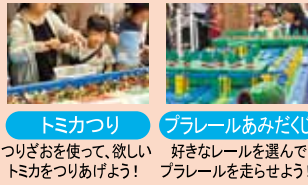

## クロワッサンサーカスSHOW! 4/29(金)

①11:00~  
②14:00~

個性あふれるキャラクターが集まったサーカス団「クロワッサンサーカス」が愉快なパフォーマンスを披露!

## トミカ・プラレールわくわくパーク

先着300名様

トミカつり、プラレールあみだくじに参加するとトミカプラレールがもらえるよ!

トミカつり プラレールあみだくじ  
つりざおを使って、欲しいトミカをつりあげよう! 好きなレールを選んでプラレールを走らせよう!

※写真はイメージです。

4/30(土)

参加無料

プレイランド プラレールで自由に遊べる広場だよ!  
プラレールジオラマ プラレールが走る楽しいジオラマだよ!