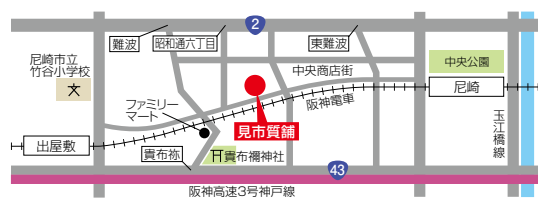

株式会社 見市質舗
尼崎市建家町25番地 営/10時〜19時
P1台あり 毎月2・7・12・13・17・22・27日休
☎0120-968-358
☎06-6413-0888
http://miichi-shichiho.com/ 見市質舗 で検索

質屋許可証第631331100001号 古物商許可証第631331100009号
〈阪神電車でお越しの方〉 ●阪神尼崎駅より西へ徒歩7分
●阪神出屋敷駅より東へ徒歩7分
〈お車で越しの方〉 ●国道43号線→貴布禰交差点を北に入り、阪神電車の高架を抜けて右折50m
●国道2号線→昭和通6丁目交差点を南に入り、約300m直進、左折後すぐ
※お車はレジデンスマイチ③の駐車場にお停め下さい。
※近くにも、コインパーキングがございますので、駐車場に空きがない場合はそちらをご利用ください。
道が分からない場合はお尋ねください。