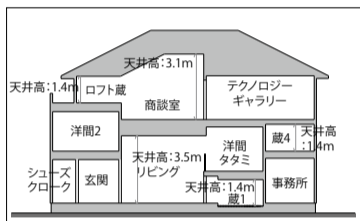

2階建ての空間を最大限に活用する、5層構造のスキップフロア。分散された蔵は災害用の備蓄に最適。フラット収納なので、出し入れもカンタン。

- 工場見学バスツアー
7/3(日)・8/11(祝)・9/19(祝) 要予約
・なぜ南極でミサワホーム?
・木質パネル構造って何? 実物大で解説
・次世代制震装置「MGEO」を地震シミュレーターで体験
- 宅地セミナー&オーナー宅見学会
7/17(日)・8/28(日)・9/18(日) 要予約
リアルな住み心地が聞ける!
●リアルサイズ建物見学
随時予約制・日程相談可能
35坪前後のリアルサイズな「KURA」を半日で理解できる!