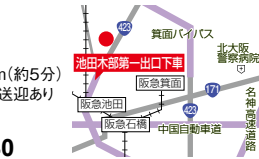

夏の風物詩「プール」は7/16～8/31限定

おすすめプラン

- 夏休みファミリープラン (2016年7/16～8/31)  
チェックイン前後のプール利用や夕食時のサービスなど5大特典つき  
..... 13,824円～
- ママさん応援プラン  
チェックアウト12時やグッズの貸し出しなどママに嬉しいサービスも◎  
..... 18,144円～
- 手ぶらでお手軽BBQプラン  
夏の思い出に準備不要なBBQを楽しもう  
..... 2,160円～

お手軽度: ★★★★★  
ゆったり度: ★★★★★  
なんと言っても、アクセス抜群なのが嬉しい!ファミリー(特にママ!)が行きやすいように配慮されているので、宿泊プランでも日帰りプランでもぜひ利用してみよう!

伏尾温泉 不死王閣 (フシウカク)

池田市伏尾町128-1  
年中無休  
阪神高速池田線・  
木部第一出口より約2km(約5分)  
地域限定でマイクロバス送迎あり  
※詳細は問合せを  
☎072-751-3540  
http://www.fushioukaku.co.jp