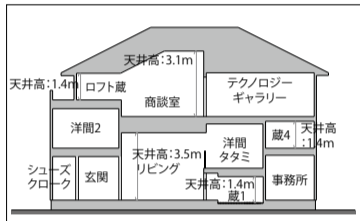

2階建ての空間を最大限に活用する、5層構造のスキップフロア。分散された蔵は災害用の備蓄に最適。フラット収納なので、出し入れもカンタン。

- 工場見学バスツアー  
7/3(日)・8/11(祝)・9/19(祝)要予約  
・なぜ南極でミサワホーム?  
・木質パネル構造って何? 実物大で解説  
・次世代制震装置「MGEO」を地震シミュレーターで体験
- 宅地セミナー&オーナー宅見学会  
7/17(日)・8/28(日)・9/18(日)要予約  
リアルな住み心地が聞ける!  
●リアルサイズ建物見学  
随時予約制・日程相談可能  
35坪前後のリアルサイズな「KURA」を半日で理解できる!