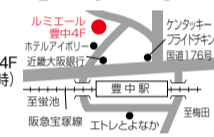

バスもあって大助かり!

対象年齢:年少～中学生  
(一部教室により異なります)  
送迎エリア:吹田市、豊中市、箕面市、茨木市の当該指定地域  
※対象地域の詳細については、当該HPをご覧ください。

●千里中央校

豊中市新千里東町1-1-5  
大阪モレール千里中央ビル6F  
受付/10時～21時(土曜10時～18時)  
日・祝日休  
☎06-6833-0507

●豊中校

豊中市本町3-1-57 ルミエール豊中4F  
受付/11時～19時(土曜10時～18時)  
月・日・祝日休  
☎06-6858-5571