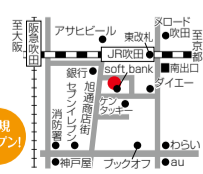

発達改善スクール  
ハッピーテラス

【吹田教室】

TEL.06-6382-5522  
吹田市朝日町5-5  
クレールメゾン1F  
営/平日 13時半~19時半  
土曜日 9時半~17時

【山田東教室】

TEL.06-6876-7890  
吹田市山田東4-12-10  
西川マンション102号  
営/平日 13時半~19時半  
土曜日 9時半~17時

※ご質問・ご相談はお電話でも受け付けております。