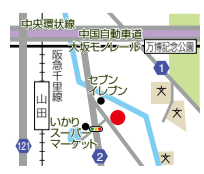

発達改善スクール  
ハッピーテラス

【吹田教室】

TEL.06-6382-5522  
吹田市朝日町5-5  
クレールメゾン1F  
営/平日 13時半~19時半  
土曜日 9時半~17時

【山田東教室】

TEL.06-6876-7890  
吹田市山田東4-12-10  
西川マンション102号  
営/平日 13時半~19時半  
土曜日 9時半~17時

※ご質問・ご相談はお電話でも受け付けております。