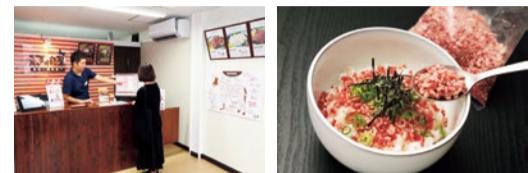

特典

- この記事持参で「ディナータイム」ワンドリンクサービス(11月末まで)

美味しい焼物料理と紹興酒のお店
チャイナ食堂 九龍(クワンロン)
神戸市中央区栄町通3-6-15
ヤスハラビル1F
営/11時半~14時(L.O.13時半)
18時~22時半(L.O.21時半)
火曜・第3月曜定休
☎078-392-8188 <http://www.cs-kwoolon.jp>

特選赤身100g...1,382円
国内流通の馬刺しでも珍しい青森産(国産)馬肉の特選赤身が一番のおすすめ。※画像は盛り付けイメージ

本場直送の馬肉「販売」専門店 新鮮な馬刺しが家で味わえる

「大阪馬肉屋」は持ち帰り用の馬肉を専門に扱う販売店。特選赤身やたてがみなど、馬刺しだけでも常時10数種の部位が揃う。解凍したて、切りたての馬刺しはまさに新鮮そのもの。やわらかな食感で臭みなどは一切なく、洗練された馬肉のうま味が口いっぱいに広がる。

モニターメニューを見ながら注文 新商品の「馬トロフレック」。ご飯にからけると、脂がとろけて食べごろに。方法を丁寧に教えてくれる。