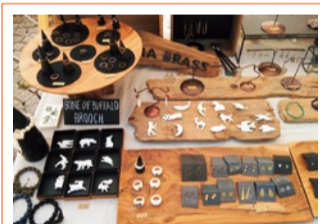

ROMA BRASS
オリジナルアクセサリ・動物モチーフのリングとブローチ等アクセサリ中心のお店です。