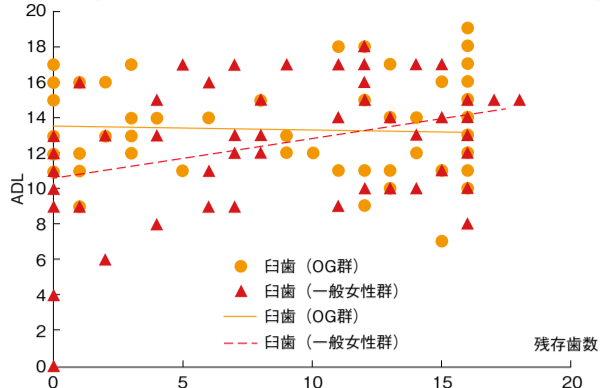

a. 臼歯 【宝塚歌劇団OGと一般女性におけるADLと残存歯数の関連】

*グラフの縦軸はADL、横軸は残存歯数(臼歯)で、一般女性群は残存歯数が少ないほどADLが低いが、OG群は相関しないことがわかる。
*出典(Masutani T, Yamamoto Y, Konishi J, Maeda K: Effects of music and art education in early life and oral functions on the QOL of the Takarazuka Revue Company OG compared with general elderly females. PSYCHOGERIATRICS, 10(1):4-14, 2010)

元タカラジェンヌに学ぶ 認知症予防の極意

「元タカラジェンヌが歯科医になったと新聞で話題になり、たくさんのお便りをいただきました。その中に中学生のときの恩師のお手紙があり、10年後にお尋ねしたのです。すると先生は認知症に苦しんでおら

親の老後 を考える [29]

新たなライフステージに備えて

認知症の恩師に 衝撃を受けて

元タカラジェンヌの歯科医師・榎谷多紀子さんは、中学時代の恩師が認知症に苦しんでいるのを見て認知症研究をライフワークと定めた。60歳で大学院に入り、まとめた博士論文には認知症予防のヒントがいっぱい。宝塚大劇場のそばのビルにある榎谷さんのクリニックでお話を聞いた。

ますたに・たきこ ●1945年大阪生まれ。宝塚音楽学校を卒業後、宝塚歌劇団に首席で入団。「花園」とよみの芸名で花組の娘役として活躍。退団後はNHK大河ドラマなどに出演。33歳で引退後、大阪歯科大学に入学し、91年歯科医師国家試験に合格。06年神戸大学大学院に入学し医学博士号取得。

取材協力 ますたにデンタルクリニック
兵庫県宝塚市栄町2-1-2 ソリオ2-8F
☎0797-86-5708

れ、早く死にたいと…。バイタリティあふれる先生だっただけに衝撃を受けました。いまや65歳以上の4人に一人が認知症または予備軍と言われる時代、誰もが最期まで生きる意欲を持てる社会にするには認知症に向き合う必要があると直感、一生の研究テーマになりました。

神戸大学大学院でまとめた博士論文では、宝塚歌劇団OG(以下、OG)と一般女性(平均年齢80歳、全124名の認知機能や脳の状態、残存歯数などを比較研究し、注目の結果を導き出した。

認知症予防の鍵は “舞台人の歯は命”

動作)の間に、一般女性は相関関係が認められたが、OGには認められなかった(上のグラフ参照)。

榎谷さんは「OGが80歳になっても生き生きして認知機能が高いのは、若い頃、歌やダンスの厳しい稽古を10年以上積み重ねた影響が考えられます。また舞台人にとって『歯は命』。歯の状態が悪いと体のバランスがとれず、歌うことも踊ることもできません。ですからOGは歯を失ってもすぐに義歯やブリッジなどで正常に戻す習慣があり、残存歯が減ってもADLは下がらない」と分析する。

親の意志を尊重し 尊厳のある最期を

こういった研究から榎谷さんは認知症予防のポイントとして「舞台教育(歌やダンスなどの芸術活動)」と「まめな歯科治療」を挙げる。

「舞台教育は、一般の方何歳から始めても認知機能にいい影響を

【取材を終えて】取材・文 渡部せつ子

大きな声で歌ったり躍ったり、台詞をハキハキ言う、人前に立つ、歯のメンテナンスを怠らない…榎谷さんの研究から見えてきた認知症予防のポイントって、いくつになっても挑戦し続けることかも。「年齢を重ねることは豊かになること。もう何歳だから無理とか考えたことがない。いまは海外留学を目指して英会話を特訓中。1日24時間では足りないわ(笑)」。私も後に続けたい!

西日本最大級のラーメンイベント

～公共交通機関でご来場ください～

ラーメンEXPO 2016 IN 万博公園 4TH

今年も全国から選りすぐりのラーメン店30店が集結!

同日開催

さらに...今年は、イベントが盛りだくさん!

今年もイルミネイト万博Xmasが同日開催

昨年の“約5倍”のイルミネーション!
太陽の塔ビームペイティングも!
主催:大阪府