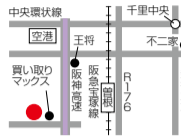

実施中。驚きの価格で手に入るの、お得に賢く良いものを手に入れた方は要チェック!

From CityLife

こども食堂ムーブメントを広げよう
～池田市・『池田こども食堂さくら』訪問～

取材文 編集部 木下

今回は、池田市の北豊島校区にある「池田こども食堂さくら」取材した。

以前ご紹介した池田市の「池田こども食堂開設支援補助金」の支援を受け、2016年の8月にこども食堂をスタート。「最初はなかなか認知してもらえず、最近ようやく集まってくれるようになりました」と代表の伊藤さん。地域の方にも認知度が上がってきたようで、お米や野菜を定期的な差し入れや当日の手伝いなど、助けられているそう。それでも運営は厳しく、行事などでおにぎりを販売し、その利益をこども食堂の運営費にあてている。

月4回開催(第2・4木曜 17時～、土日祝12時～)で、月に1回イベントを実施。お伺いした日は木曜日。17時頃から子どもたちが集まり、料理ができるまでの時間はそれぞれ持参した宿題を行う「宿題タイム」。わからないところはスタッフに質問するなど、アットホームな雰囲気。

目の前が北豊島小学校ということもあり、先生が様子を見に来られることも。伊藤さんやスタッフとすでに顔なじみの子どもたちが、楽しく過ごしている姿にほっこり。「池田こども食堂さくら」は心もからだもあたたかくなる場所だ。

参加費はこども100円で大人が300円。電話もしくはメールでの問合せ、予約可。

取材協力：池田こども食堂さくら
Facebookページ <https://www.facebook.com/kodomoshokoudousakura/>
参加予約先/電話：072-747-8355(伊藤) メール：kfm.i-6035@i.softbank.jp