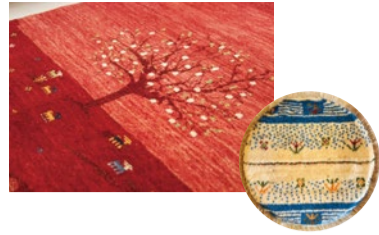

find my life style

特別編

ギャッベも国産カーペットも 手放せない一枚と出会おう

日本最大級のネットショップカーペット専門店「BICKLY CARPET」。
アートギャッベ展「開催に合わせ、期間限定で高槻にショールームがオープンします。
この機会にリビングや子ども部屋など、用途に合わせた
お気に入りのカーペット&ラグを見つけよう。

いくら見ても飽きない品揃え
世界で一枚だけのギャッベ

ショールームの半分を彩るのは、イランやトルコから直輸入した200点以上のギャッベ。ギャッベとは、イラン西部の遊牧民族に先祖代々受け継がれている羊毛の手織り絨毯のこと。全てが一点もの。チェア用、キッチン用、リビング用とサイズ展開が豊富で、百貨店でもお目にかかれなような珍しいギャッベにも出会える。

ひとたび触ればトリコになる、豊かな表情と肌触り・踏み心地

ギャッベの魅力の一つは、唯一無二の美しいデザイン。下絵がなく、織り子の感性だけで織り込まれた柄は、一枚の絵画のように豊かな表情を見せる。素材は、やさしい草木染めで彩られた羊毛。天然素材100%なので小さな子どもにも安心できる。上質な羊毛を紡ぎ、撚った糸で手織りするの、耐久性もかなりのもの。使い込むほどに風合いと艶が増し、深い味わい

この機会に見て触って、一枚一枚をじっくり楽しんでみてください。

トルコのパッチワーク絨毯

50~70年のオールドカーペットの良い部分だけをカットして手縫いで組み合わせた、ヴィンテージパッチワーク絨毯もトルコから大量に直輸入。一枚で空間の雰囲気ガラリと変わる、存在感あるデザイン。

ココットブルー【130×190cm】
6,600円(税別)~
オリジナルデザインの商品やネット販売限定商品など、ここにしかないカーペットがあるのは専門店ならではの。チェアサイズから16畳まで幅広いサイズから選べるほか、希望サイズにカットしてもらえる商品もある。撥水、消臭・防ダニ効果のカーペットは、ペットを飼っている家庭にもおすすめ。

洗練された北欧デザインのラグや、かわいい円形・楕円形ラグは根強い人気。カジュアルやモダン、ヴィンテージ調など、幅広いテイストのデザインから選べて、機能性にも優れているので、部屋やライフスタイルに合ったコーディネートが自在にできる。国内工場生産されたオリジナルデザインの北欧ラグも注目の商品。

生活スタイル その2

その2

おしゃれな部屋にしたい家庭は 北欧デザイン&円形ラグ

跳んだりはねたり、元気な子どもの出す足音が気になる方は、抜群の防音・遮音性を備えたカーペットを試してみよう。クッション性が高く、ドタバタ音や物の落下音も吸収してくれる。子どもの好奇心をくすぐる遊び心いっぱいのデザインラグもおすすめ。感性が刺激されて、家の中の遊びが楽しくなりそう。

生活スタイル その1

その1

小さなお子様が居る家庭には 防音遮音&遊び心デザイン

ネットショップ最大級の品揃え

【シティライフ読者限定特典】全商品が5%OFFに!

お支払いの方法画面でショップクーポン入力欄に右記のクーポン名を入力ください。

シティライフ

BICKLY CARPET

〈びっくりカーペット〉
http://www.bicklycarpet.com/
びっくりカーペット で検索

シティライフ
読者限定

ショールーム展示会「アートギャッベ展」開催

この春、アートギャッベを多数入荷。アートギャッベをはじめ、上記のカーペット&ラグも展示販売しています。