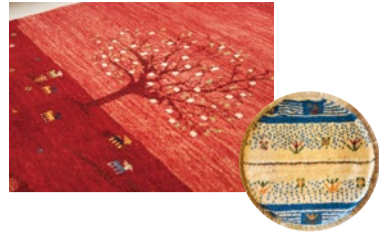

find my life style

特別編

ギャツベも国産カーペットも 手放せない一枚と出会おう

日本最大級のネットショップカーペット専門店「BICKLY CARPET」。
アートギャツベ展「開催に合わせ、期間限定で高槻にショールームがオープンします。
この機会にリビングや子ども部屋など、用途に合わせた
お気に入りのカーペット&ラグを見つけよう。

いくら見ても飽きない品揃え
世界で一枚だけのギャツベ

ショールームの半分を彩るのは、イランやトルコから直輸入した200点以上のギャツベ。ギャツベとは、イラン西部の遊牧民族に先祖代々受け継がれている羊毛の手織り絨毯のこと。全てが一点もの。チェア用、キッチン用、リビング用とサイズ展開が豊富で、百貨店でもお目にかかれなような珍しいギャツベにも出会える。

ひとたび触ればトリコになる、豊かな表情と肌触り・踏み心地

ギャツベの魅力の一つは、唯一無二の美しいデザイン。下絵がなく、織り子の感性だけで織り込まれた柄は、一枚の絵画のように豊かな表情を見せる。素材は、やさしい草木染めで彩られた羊毛。天然素材100%なので小さな子どもにも安心できる。上質な羊毛を紡ぎ、撚った糸で手織りするの、耐久性もかなりのもの。使い込むほどに風合いと艶が増し、深い味わい

トルコのパッチワーク絨毯

50~70年のオールドカーペットの良い部分だけをカットして手縫いで組み合わせた、ヴィンテージパッチワーク絨毯もトルコから大量に直輸入。一枚で空間の雰囲気ガラリと変わる、存在感あるデザイン。

BICKLY CARPET
スタッフ 小幡さん

この機会に見て触って、一枚一枚をじっくり楽しんでみてください。

オリジナルデザインの商品やネット販売限定商品など、ここにしかないカーペットがあるのは専門店ならではの。チェアサイズから16畳まで幅広いサイズから選べるほか、希望サイズにカットしてもらえる商品もある。撥水、消臭・防ダニ効果のカーペットは、ペットを飼っている家庭にもおすすめ。

洗練された北欧デザインのラグや、かわいい円形・楕円形ラグは根強い人気。カジュアルやモダン、ヴィンテージ調など、幅広いテイストのデザインから選べて、機能性にも優れているので、部屋やライフスタイルに合ったコーディネートが自在にできる。国内工場生産されたオリジナルデザインの北欧ラグも注目の商品。

生活スタイル その2

おしゃれな部屋にしたい家庭は 北欧デザイン&円形ラグ

跳んだりはねたり、元気な子どもの出す足音が気になる方は、抜群の防音・遮音性を備えたカーペットを試してみよう。クッション性が高く、ドタバタ音や物の落下音も吸収してくれる。子どもの好奇心をくすぐる遊び心いっぱいのデザインラグもおすすめ。感性が刺激されて、家の中の遊びが楽しくなりそう。

生活スタイル その1

小さなお子様が居る家庭には 防音遮音&遊び心デザイン

ネットショップ最大級の品揃え

【シティライフ読者限定特典】全商品が5%OFFに!

お支払いの方法画面でショップクーポン入力欄に右記のクーポン名を入力ください。

シティライフ

BICKLY CARPET

〈びっくりカーペット〉
http://www.bicklycarpet.com/
びっくりカーペット で検索

シティライフ
読者限定

ショールーム展示会「アートギャツベ展」開催

この春、アートギャツベを多数入荷。アートギャツベをはじめ、上記のカーペット&ラグも展示販売しています。