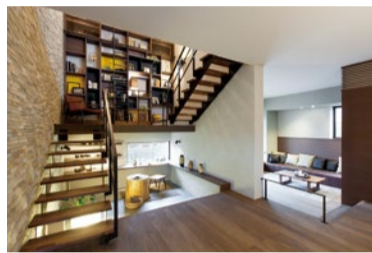

xevo GranWood 42号地

最新テクノロジーと、上質な美意識の融合 ダイワハウスの軽量鉄骨住宅

xevo Σ Grande (ジーヴォシグマ) 19号地

大開口の窓が内と外を結び、家にいながら自然の中で過ごしているような心地よい暮らしを叶える、ダイワハウスの木造住宅 xevo GranWood(ジーヴォグランウッド)。見どころは、景色を楽しむ「景」、床を一段下げ、趣味を楽しむ隠れ家のような「低」、空まで視線が届く「高」を特徴とする3つのリビング。視界の変化から、それぞれの楽しみ方やくつろぎが生まれます。朝から明るい光が差し込むキッチンでは、大きな窓から外の景色を眺めながら料理ができる造り。ウッドデッキで食事を楽しめるのも魅力です。xevoの断熱工法は、外の気温変化の影響を受けにくい「外張り断熱」。さらに木の持つ吸湿性と断熱性で、広々とした家の中でもエアコン1台で一年中快適に過ごせます。モデルホームでは、コーディネーターをはじめ知識豊富なスタッフが様々なアドバイスや暮らしの提案をしてくれます。ダイワハウス最新のテクノロジーと、伝統的でありながら古き良き日本家屋の美しさが融合したxevo GranWood。まずは、実物を見学して、イメージを膨らませてみませんか。

キッチン

1階リビング

ダイワハウスの戸建て住宅「xevo Σ(ジーヴォシグマ)」の鉄骨強度を高め、さらなる大開口・大空間を実現した「xevo Σ Grande(ジーヴォシグマ)」。床の高さに変化をつけ、最大3m8cmの天井高の雄大な居住空間を実現し、制震デバイスも標準採用しています。1階の「グランリビングモア」や趣味室、中2階のギャラリーなど、高さを変えることによって生まれる空間のつながりや豊かさを体感できます。さらに、モデルホームが提案しているのは、長く愛されるデザインや使うほどに味わいを深める上質な素材感。「住み継ぐ」をテーマに、無垢の床材には草木染めの自然塗料を使用、また塗り壁や石貼りの壁、突き板仕様の建具など、歳月を経ても古びない、「ほんとうにいい家」のあり方を追求しています。家族構成が変わっても間取りをフレキシブルに変えられる頑強な構造体、日本人の本質的な美意識に裏打ちされたデザイン・設計など、冴えわたったプロの技をぜひモデルホームで実感してください。