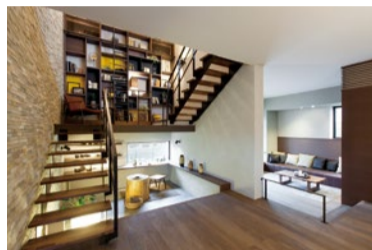

xevo GranWood
42号地

最新テクノロジーと、上質な美意識の融合 ダイワハウスの軽量鉄骨住宅

xevo Σ Grande
(ジーヴォシグマグランデ)
19号地

大開口の窓が内と外を結び、家にいながら自然の中で過ごしているような心地よい暮らしを叶える、ダイワハウスの木造住宅 xevo GranWood(ジーヴォグランウッド)。見どころは、景色を楽しむ「景」、床を一段下げ、趣味を楽しむ隠れ家のような「低」、空まで視線が届く「高」を特徴とする3つのリビング。視界の変化から、それぞれの楽しみ方やくつろぎが生まれます。朝から明るい光が差し込むキッチンでは、大きな窓から外の景色を眺めながら料理ができる造り。ウッドデッキで食事を楽しめるのも魅力です。xevoの断熱工法は、外の気温変化の影響を受けにくい「外張り断熱」。さらに木の持つ吸湿性と断熱性で、広々とした家の中でもエアコン1台で一年中快適に過ごせます。モデルホームでは、コーディネーターをはじめ知識豊富なスタッフが様々なアドバイスや暮らしの提案をしてくれます。ダイワハウス最新のテクノロジーと、伝統的でありながら古き良き日本家屋の美しさが融合したxevo GranWood。まずは、実物を見学して、イメージを膨らませてみませんか。

キッチン

1階リビング

ダイワハウスの戸建て住宅「xevo Σ(ジーヴォシグマ)」の鉄骨強度を高め、さらなる大開口・大空間を実現した「xevo Σ Grande(ジーヴォシグマグランデ)」。床の高さに変化をつけ、最大3m8cmの天井高の雄大な居住空間を実現し、制震デバイスも標準採用しています。1階の「グランリビングモア」や趣味室、中2階のギャラリーなど、高さを変えることによって生まれる空間のつながりや豊かさを体感できます。さらに、モデルホームが提案しているのは、長く愛されるデザインや使うほどに味わいを深める上質な素材感。「住み継ぐ」をテーマに、無垢の床材には草木染めの自然塗料を使用、また塗り壁や石貼りの壁、突き板仕様の建具など、歳月を経ても古びない、「ほんとうにいい家」のあり方を追求しています。家族構成が変わっても間取りをフレキシブルに変えられる頑強な構造体、日本人の本質的な美意識に裏打ちされたデザイン・設計など、冴えわたったプロの技をぜひモデルホームで実感してください。