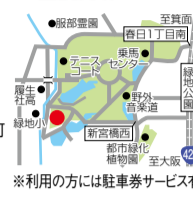

特典

この記事持参で
● 平日ランチビュッフェ(大人)一般の方……………5%OFF
● 60歳以上の方……………10%OFF
※ 60歳以上の方は身分証の確認が条件※ 単品メニュー、飲み放題プランは適応外
(7月未まで、他券併用不可、案内時に提示のみ有効)

Meyboom (メイブーム)
豊中市服部緑地1-8(ウォーターランド横)
営/ランチ11時半~16時(L.O14時)
ティールーム14時~16時(L.O15時)
※ 予約がおすす
17時以降は貸切パーティーのみ可
火曜定休(火曜祝日の場合翌平日)
☎06-6865-3000 ※利用の方は駐車券サービス有