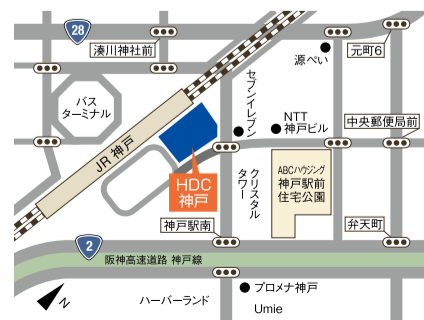

イベント情報をお届けしています!

ホームページ <http://www.hdc.jp.net/kobe> HDC神戸 検索
イベントブログ <http://hdc.citylife-new.com>

※てくてくパンまつりのイベントは、商品がなくなり次第終了とさせていただきます。
※イベントの内容は予告なく変更される場合がございます。
※写真はいつでもイメージです。
※イベントでの駐車サービスは行っておりません。
※お車でご来場の方は、イベントでの飲酒はご遠慮ください。

ブログはこちらから

HPはこちらから