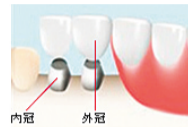

# 意外と知らない歯の健康知識

快適な生活を送るために欠かせないのが「歯の健康」。一生のお付き合いになるだけに、疑問や悩みもつきもの。そこで北摂のデンタルクリニックに、歯にまつわる様々な基礎知識をお聞きしました。

入れ歯治療  
「どうせ入れ歯は合わない」と諦めている方に朗報です。コーヌスクローネは一般的な入れ歯に比べ噛む能力が非常に高く、自分の歯に近い感覚でものが食べられます。ドイツで半世紀以上にわたる基礎的研究と多数の臨床実績がある入れ歯の一種で、キレイな口元を実現します。残っている歯に内冠をかぶせ、そ

澤田院長  
大阪歯科大卒業。  
75年から箕面市に開業。

コーヌスクローネをご存知ですか。自分にあつた入れ歯で食欲の秋を楽しもう

内冠 外冠  
う方もい  
るかもし  
れません  
が、技巧

の上から外冠を装着するのでインプラントのように手術をする必要が無く、身体の負担も非常に軽いです。更に治療費も抑えることができます。また、取り外してブラッシングできるため、歯肉の状態を清潔に保つことができ、ここまで優れた入れ歯なのにあまり一般的ではないことを不思議に思われる方もいます。ぜひ、ご相談にいらしてください。