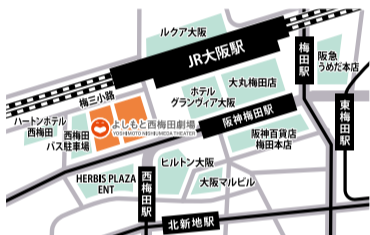

ジブリの思い出がいっぱい

誰もが知っている、心に響くジブリ作品の名曲をオーケストラで贈る。語り役には「風の谷のナウシカ」でナウシカ役を務めた島本須美さんが特別出演。
【曲目】天空の城ラピュタより「君をのせて」、となりのトトロより「さんぽ」ほか。

City Life 読者限定

対象公演 4月8日(日) 開演14時
神戸国際会館 こくさいホール
(神戸市中央区御幸通8-1-6) 各線三ノ宮駅より徒歩約5分※2歳以下入場不可
金 額 大人3,500円→3,000円
子ども(3歳~小学生)2,500円→2,000円
(全席指定・税込)
受付期間 1/20(土)10時~4/1(日)23時59分
電話予約 0570-02-9999 Pコード 599-124
※お客様手数料0円※やむを得ず、曲目等が変更になる場合があります。