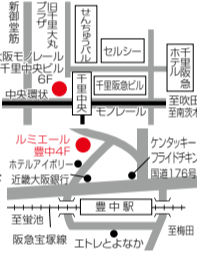

●豊中校

豊中市本町3-1-57 ルミエール豊中4F
受付/11時～19時(土曜:10時～18時)
月・日・祝定休
☎06-6858-5571