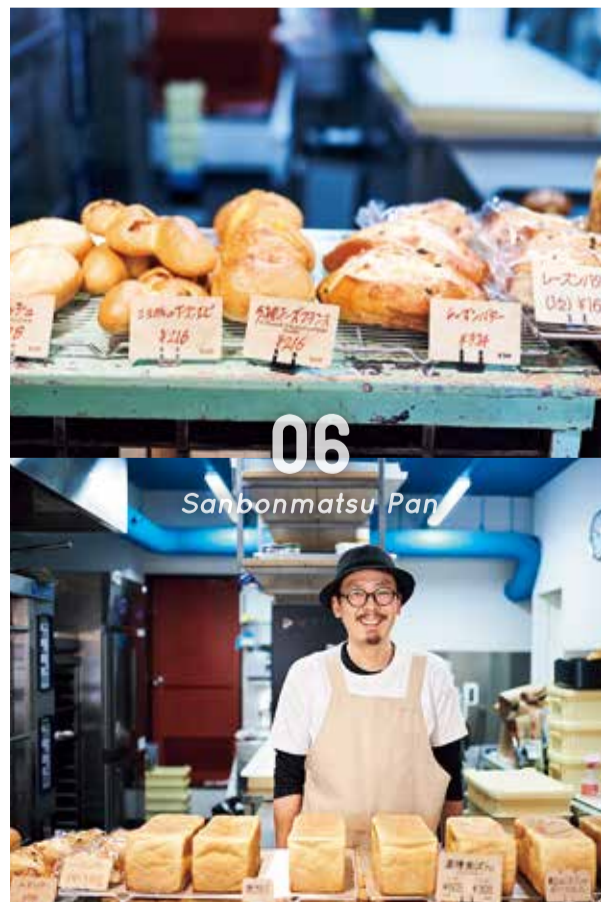

06

Sanbonmatsu Pan