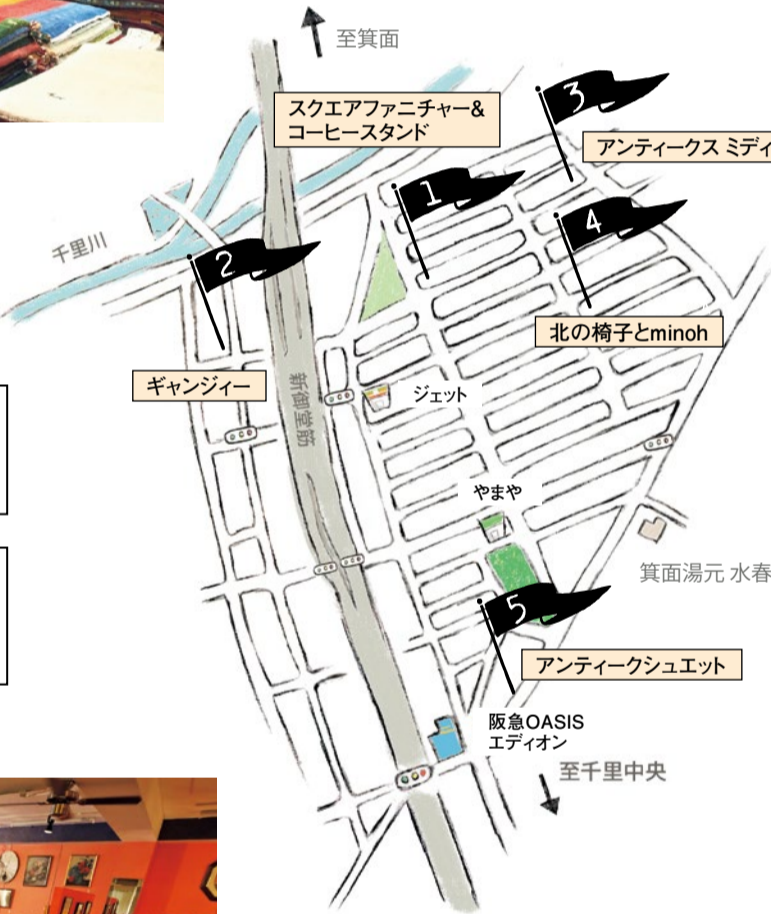

SPECIAL

- この記事持参で
  ベルシャサラサ
  (ランチョンマット)を
  プレゼント(4/29まで)

Antiques *Midi 3

味わい深いアンティーク家具を取り揃える同店。オーナー自ら2ヶ月に1度フランスとイギリスに渡り、買い付けを行うこだわり。アンティークの風合いを残しながらも、日常で使えるようしっかりメンテナンスしているので長く使うことができる。

アンティークス ミディ

- ☐ 箕面市船場東1-9-6 3F
- ☐ 営/12時~19時
  木曜定休 P有り
- ☐ ☎072-728-4777
- ☐ <http://www.antiques-midi.com/>

アンティークス ミディ で検索