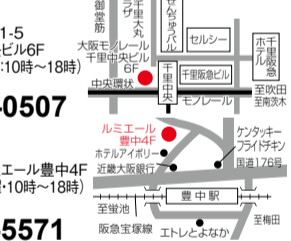

●豊中校

豊中市本町3-1-57 ルミエール豊中4F
受付/11時~19時(土曜10時~18時)
月・日・祝定休
☎06-6858-5571