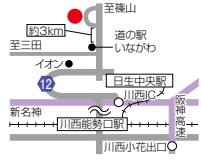

仲しい茸園

兵庫県川辺郡猪名川町 木間生字大道下16 営/土日祝10時~17時、平日10時~15時 火曜定休(祝日は営業) 無料P50台 ※平日は要予約※BBQ受付15時まで

仲しい茸園 で検索

(上)看板犬のベルンちゃんがお出迎え。(左)原木栽培のしい茸の大きさにはビックリ!

MENU

- バーベキュー 3,700円(税別)コース (しい茸狩り+黒毛牛・地鶏・季節野菜+しい茸ごはん食べ放題)
●バーベキュー 4,700円(税別)コース (しい茸狩り【お土産付】+黒毛牛・地鶏・季節野菜+しい茸ごはん食べ放題)
●すき焼き 5,200円(税別)コース (しい茸狩り+すき焼き+しい茸ごはん食べ放題)
※小学生半額、3~5歳500円(税別、施設使用料)、幼児無料 ※飲み物や食材の持ち込み不可