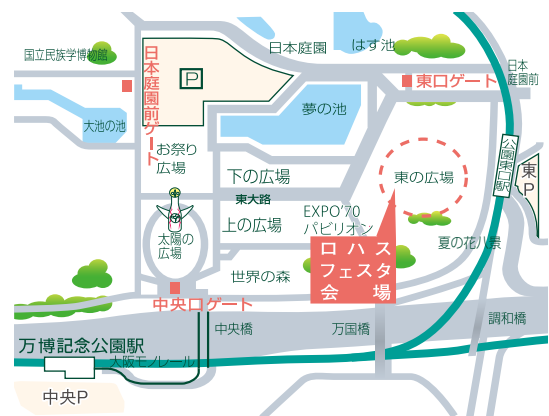

充実の子ども広場

動物広場やふわふわ、ミニSLが楽しめるほか、子どもたちに楽しくエコへの意識を高めてもらえる、ロハッチラリーやオリジナルエコバッグが作れるブースなどがあるよ!また、会場内にお湯の利用ができる授乳室やオムツ交換所を設置しているの、ママも安心!

- 動物広場 1人300円
- ※入場は3歳以上、3~5歳は大人同伴
- ふわふわ1回300円
- ミニSL1回300円

Pickup Artist ピックアップアーティスト

4/28(土) 想ワレ

4/29(日) 白井大輔

FM COCOLO 公開収録 in ロハスフェスタ万博2018

4/29(日) 13:30~、15:00~ ※各ステージ30分予定

ロハスフェスタ万博2018会場にてFM COCOLOの公開収録を行います。ライブアクトにはストリートを中心に話題沸騰中のR&BバンドNEIGHBORS COMPLAINと、3/21に待望のNEWアルバムを発表したばかりのNakamuraEmiの2組が登場。ライブの様子は収録し、後日FM COCOLOの番組で放送します。

観覧自由

MC=池田なみ子  
(FM COCOLO「FRIDAY/SATURDAY AMUSIC MORNING」DJ)

13時30分~ NEIGHBORS COMPLAIN

15時~ NakamuraEmi

- 主催:ロハスフェスタ実行委員会/シティライフ
- 後援:環境省/大阪府/吹田市/国立研究開発法人宇宙航空研究開発機構(JAXA)/関西テレビ放送/公益社団法人ゴルフ緑化促進会/一般社団法人ホビー協会
- 協賛:五浦ハム/イトマン/一般財団法人H2Oサンタ/ABCコーポレーション/環境再生保全機構/Gakken/カルピス/小林工務店/小林製菓の杜仲茶/公益社団法人ゴルフ緑化促進会/コープ生活協同組合/さつまホーム/サラヤ/GITA/象印マホービン/大和ハウス工業北摂支店/宝酒造/ダスキンレントール/DEAU/Totti candy factory/NATURAL CLOTHING & ANTIQUES drop/NIFREL/日本エコシステム/ネイチャーラボ/ネスレ日本/阪急阪神ホールディングスグループ/ハンモックカフェREVARTI/ビオラル/ピーロート・ジャパン/プレミアムウォーター/保険見直し宝本舗/HOPPL/山本漢方製薬/LION/楽園/LIXIL/リネンカフェ/ReBORN House(五十音順)
- 協力:FM OH!/アカシクリエート/大阪モルレル/郡上割り箸/Green Down Project/ターナー色彩/GMOペパボオーシーtetote/FM COCOLO
- 企画・運営:シティライフNEW
- 企画・協力:エムズプランニングオフィス/クオラス/グリーンアップル

【アクセス】◎阪急宝塚線・蛍池駅◎地下鉄御堂筋線・千里中央駅◎阪急千里線・山田駅◎阪急京都線・南茨木駅◎地下鉄谷町線・大日駅◎京阪本線・門真市駅それぞれから大阪モノレールへ乗り換え万博記念公園駅下車◎会場へ出たゴミは、各自でお持ち帰りください。◎ロハスフェスタの会場は禁煙です。喫煙は指定の場所にてお願い致します。◎出展ブースや商品の撮影はお店の方に了解を得た上で、お願いします。◎安全で楽しいフェスタにするため、運営スタッフの指示にご協力ください。◎ロハスフェスタの趣旨をご理解いただき、取組みにご協力ください。◎当日会場内で取材や記録用写真・動画などの撮影を行います。ロハスフェスタの紹介に使用される場合がありますので、ご了承ください。◎お支払いいただいた会費の払い戻しはいたしません。◎万博公園はペット同伴での入園が禁止されています。◎イベント内容、時間などが変更になる場合があります。◎お車でご来場の方はイベントでの飲酒はご遠慮ください。◎会場内では安全管理のため大型テントやタープ、足つきテント、ベグなどの使用をご遠慮いただいております。