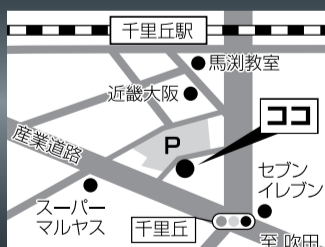

千里丘西口より徒歩約2分
入りやすい1階路面店

目の前にコインパーキング有り!(有料)
※1時間無料駐車券お渡しします(ご契約の方に限り)

編集後記

大阪北部地震で被災された皆さまに心よりお見舞い申し上げます。地震が起こった日は本紙の印刷準備をするタイミングでしたが、ほとんど仕事になりませんでした。そんな中、この震災時にどんな情報を発信するべきなんだろうかと。本紙が届くときにはどんな状況になっているのか。いろいろと編集部で意見が交わりました。ただ我々にできることは、やはり地域の情報を通して地域を活性化することです。今回の震災を通じて改めて地域媒体の役割を考えさせられました。(編集部 尾浴芳久)