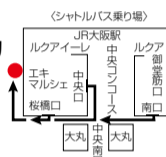

リーガロイヤルホテル
リーガクラブ事務局

大阪市北区中之島5-3-68
営/10時～17時 日祝休

【アクセス】

- ①JR大阪駅から無料シャトルバス有 10時～21時の間は6分間隔で運行
- ②京阪電車「中之島」駅には地下で直結
- ③ホテル駐車場完備、受講時間内の駐車料金無料

【申し込み・問合せ】 ☎06-6441-1727

7/7.8 靴のSALE開催
メーカー 大処分市!
9時～16時
+ 限定プレゼントあり!
販売価格 1,000円～2,000円
シテイライフ 読者限定 この記事持参で100円キャッシュバック!
mutation.esaka esaka92@yahoo.co.jp
ミュートーション 吹田市豊津町40-4