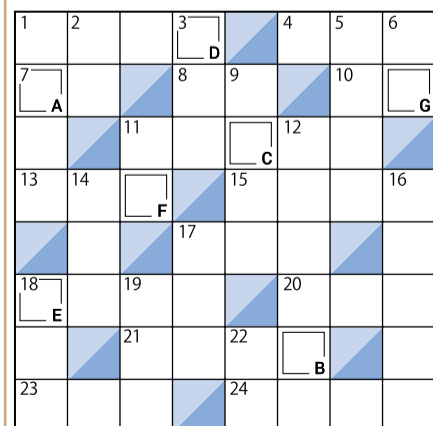

CROSS  
WORD

応募方法 / はがきもしくはFAXに  
解答と〒住所・氏名・年齢・職業・電  
話番号を明記の上、編集部までお  
送りください。抽選で5名様に記念  
品をプレゼント。(毎月25日メチ)

応募先 / FAX 06-6368-3505  
〒566-0001 摂津市千里丘1-13-23  
シティライフ「クロスワード」係

●7月号の答え マサオカシキ

ノーマルクロス

誰もが楽しめるノーマルクロス。二重枠の文字を  
アルファベット順に並べてできる言葉は何でしょうか。  
(作・あさみ順子)

タテのキー

- 47都道府県で人口1位は東京、2位は?
- 丑(うし)の刻参りに使う人形の材質
- 韓国の首都
- サリンジャーの長編小説「○○○○畑でつかまえて」
- 中国の王朝。明の前は
- 取引先への手土産やおわびの印に持っていくもの
- 浦島太郎が助けた爬虫(はちゅう)類
- ニューヨークの世界的な金融街
- アダムとイブの長男。弟のアベルを殺した
- 縦笛。ドイツ語ではブロックフレーズ
- 本試験で不合格だったので、もう一回
- 「かちかち山」でタヌキを成敗したのは
- ストックキングも靴下もはいていない
- 漢字から作られた日本固有の文字