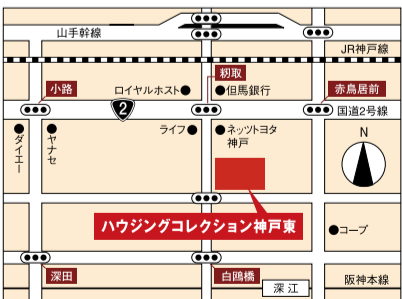

トミカ・プラレール わくわくパーク 参加無料

西宮 9/17(月祝) 神戸東 9/24(月休)

トミカつり 先着100組様  
プラレールあみだくじ 先着100組様  
プレイランド  
プラレールジオラマ

神戸東 **ハリネズミとふれあおう!** 9/17(月祝)

※ふれあえる動物は変更になる場合があります。動物取扱業者:株式会社ドギーエンタープライズ/栃木県小山市稲葉郷64-1/展示:栃木県動物愛護10展第002号/H27.4.28~H32.4.27/菅野勉

神戸東 **スイートバジル摘み & ピザ焼き体験** 9/22(土)

100組様

摘みたてバジルをチーズやベーコンと一緒にトッピング!

西宮 **つくったものはプレゼント! タミヤ ミニ四駆 体験コーナー** 9/23(日祝)

ワークショップ 50組様  
プレイランド  
※ミニ四駆の持ち込み可、会場でもご用意しています ※写真はイメージです

神戸東 **ポンポプリン パパポリン!** 9/23(日祝)

観覧無料  
①11:00~ ②13:00~ ③15:00~  
ショーの後は撮影会を開催します。 ※カメラはご持参ください

西宮 **ワークショップ おままごとショップ** 9/24(月休)

50組様  
パーツを挿していだけでかんたん! かわいいお店をつくってみよう。

\*「住まいのアンケート」はABCハウジング並びに当会場の出展住宅会社からお客様に対し、住宅購入・暮らしに関する情報等をご案内する目的で取得し利用します。1世帯1名様限り、期間中1回限りさせていただきます。20歳未満の方はご遠慮ください。\*催し物については一部、「住まいのアンケート」にご協力いただいた方が対象です。当日の状況により、内容の変更(または中止)や予定時間前に終了する場合があります。詳しくは住宅公園受付までお問合せください。\*各イベントへの参加は、1世帯1名様限り、なくなり次第終了させていただきます。\*掲載写真はいずれもイメージです。

他にも楽しいイベントが盛りだくさん! イベント&キャンペーンの詳細情報はホームページで ABCハウジング で検索!

**西宮・酒蔵通り住宅公園**  
札場筋線沿い、白鷹緑水苑となり  
Tel.0798-31-0678

**ハウジングコレクション神戸東**  
国道2号線「初取」交差点南へすぐ  
Tel.078-452-3674

○専用駐車場有り ○開場時間 / 10:00~18:00 ○住宅公園受付は毎週水曜日・日曜日(祝日は営業)  
\*水曜日営業のモデルホームもあります。各メーカーへ直接お尋ねください。  
主催:朝日放送グループホールディングス ABC開発 朝日新聞社