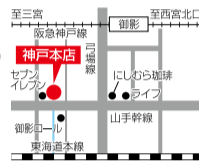

Pick up!  
こだわり食パン

職人技が光る、こだわり食パン  
期間限定"月替わり食パン"も見逃せない

サクワ食感の「こだわり食パン」

神戸・御影の山手幹線沿いと阪急西宮北口駅改札すぐにある食パン専門店「麦麦(バクバク)」。販売しているのは食パンのみ。1アイテムに振り下げることを考えながら、職人が日々試行錯誤している、まさに食パンのエキスパートだ。

深みのある味わいを生み出す厳選素材を使用し、暮らしに溶け込む美味しさを追求するため毎日丁寧に焼き上げ。御影本店では、職人が一本一本手作りにしている様を店内から一望でき、お店に一步入ると焼きたてパンの香りが心地よく漂う。

趣向を凝らした期間限定食パンが月替わりで登場するので、その都度お土産として利用する方も多そう。品質に妥協することのない"麦麦クオリティ"を、ぜひ一度味わってみてほしい。

職人さんが一本一本、丁寧に手作りにしている

本店では当日販売がモットー。いつ買っても焼き上げたばかりのパンを渡してくれる

麦麦 (ばくばく)

神戸本店  
神戸市東灘区御影2丁目34-20  
営/11時~18時 無休  
専用駐車場あり  
☎078-858-8989  
https://bakubaku.co.jp/