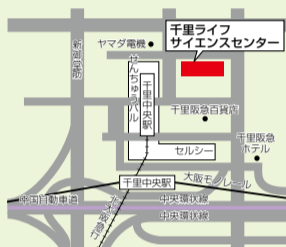

## 9/10 月 10:00~16:00

**参加無料・複数受講歓迎**

会場 **千里ライフサイエンスセンター6F**

(豊中市新千里東町1-4-2)  
 北大阪急行千里中央駅下車すぐ  
 [千里ライフサイエンスセンター駐車場料金]  
 最初の1時間 400円、以後30分毎200円 最大1,300円  
 [周辺駐車場のご案内]  
 タイムズLABI千里 (10時~22時)  
 1時間300円、以後30分150円、最大700円