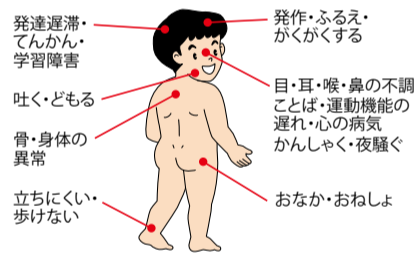

こども写真館

七五三記念 前撮りキャンペーン開催
平日は撮影料金が0円 レンタルもお得

大切な七五三の撮影は、自然で輝くような笑顔が残したいもの。今は前撮り期間中で、ゆとりをもって撮影でき、ご機嫌に合わせていい表情が引き出せるのでおすすめ。9月は「七五三秋の前撮りキャンペーン」を実施。撮影料が半額になり、ポスターサイズ写真プリントまたは、写真1カットを待ち受け画像にしてプレゼント。撮影用の衣装は無料。着付け・ヘアメイク付きで、着物持ち込みでの着付け・撮影もOK。持ち込み料金は不要。七五三のお出かけ用きものレンタルも、今ならキャンペーン価格で先行予約できる。

こども写真館 フォトスタジオ・アミュ
吹田市山田西1-11
営業 平日10時～18時
土日祝日9時～18時
火曜・第2水曜定休 P有
☎0120-753-039
http://www.studioamu.com

- ●七五三秋の前撮りキャンペーン
  期間：9/1(土)～9/30(日)まで
  撮影料金：通常3,240円が**1,620円**に(写真代金別)
  さらに、ポスターサイズ写真プリントまたは、写真1カットをスマホの待受画像にして進呈
- ●レンタル料金プラン
  七歳さん 四つ身 通常価格19,800円→**11,400円**
  三歳さん お被布 通常価格16,800円→**9,900円**
  男児 羽織・袴 通常価格14,700円→**8,900円**

「暮らし」も「学び」も親子で楽しむ

Kids & Mom

子どもの持つ能力を引き出すスクールから
すこやかな成長をサポートする施設まで
子育てに役立つ情報をお届けします。

針灸接骨院

子どもの発達障害や体の不調を改善へ
原因である脳神経に「新脳針」でアプローチ

90年以上の実績があり、子どもの難しい健康トラブルに全国から続々と相談が寄せられている同院。独自の「新脳針療法」は障害を受けた脳神経細胞に刺激を与えることによって血流を良くしたり脳細胞そのものを活性化、発達や言葉の遅れを改善し、暴れたりパニックになる症状を落ち着かせる。「言葉が増えた」「偏食や便秘がなくなった」「たった数回で改善した」など喜びの声が多く、ラクに日常生活を送れるように。施術や改善事例が充実しているHPも要チェックを。子どもの事で気になることがあれば気軽に電話を。

利用者の声

- 【言葉遅れ】
  施術していただき、「いやや〜」等をはっきり言うようになり、今まで聞いた事のない言葉を使うようになりました。オウム返しもするようになり、母親の言葉を繰り返そうという姿勢が出てきています。単語を3つくらいつけて文章が言えるようになりました。(4歳 女児)
- 【チック症】
  鼻らし、のど鳴らしなどのチック症状があり、本人も気にして落ち込みがちでしたが、10回の施術でほとんど気にならなくなりました。(8歳 女児)

利用者からよく寄せられる悩み

- ☐ 人と視線が合わない
- ☐ 授業中に席を立てしまう
- ☐ 突発的な行動が多い
- ☐ 会話がかみ合わない

新脳針医学研究所
堂島針灸接骨院

大阪市北区堂島2-3-1
受/平日9時～12時半、14時～18時半
土曜8時半～12時半、14時～17時
日曜1回不定期(完全予約制)
9時～12時半 ※鍼灸のみ受付
木曜・祝日休診 予約優先制
☎06-6345-1000
https://www.dojima-hari.com/

大阪駅より徒歩10分
ドージマ地下センター
C83出口を上がってすぐ

1. MENU
2. ●初診料 3,000円
   - ●施術料(大人) 6,500円
   - ●小児料(生後40日～高校生) ..... 1,500円～5,500円
   - ●お得な回数券 ..... 小児1回あたり3,600円～(全て税別・療育手帳を持参で障がい者割引有・詳しくは受付まで)