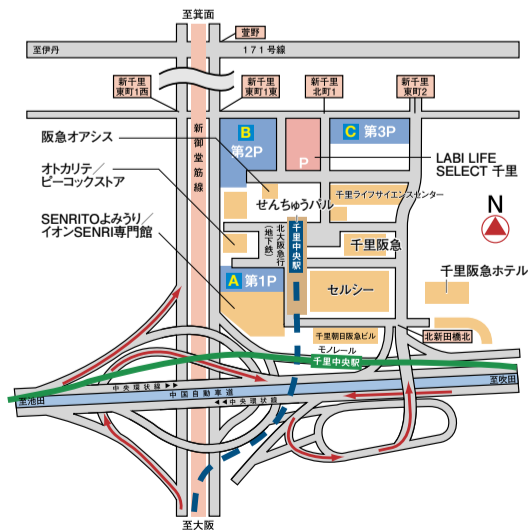

## C賞

- ジュース(500ml×100本) 1名様 (ピーコックストア)
- Sleepfit オーダー枕 ギフトカード2万円分 1名様 (イオンSENRITO専門館 Sleepfit)

※その他、セルシーテナントからも素敵な賞品がございます。

## 参加方法

- 1 各施設の掲出場所にあるクイズラリーシートをGET
- 2 9施設に設置されているクイズを解いてシートに答えを記入
- 3 回答と必要事項を記入し応募箱に投函!

※クイズ掲出期間は各施設の営業時間に準じます。※クイズラリーの答えは10/1(月)~8日(月・祝)の期間中、各施設にて掲出いたします。※詳しくは期間中各施設に設置されたチラシをご覧ください。 ※当選は賞品の発送をもってかえさせていただきます。

## せんちゅうフェスタ会場

- ◎電車でお越しになる場合  
北大阪急行(大阪メトロ御堂筋線)、大阪モノレール「千里中央駅」下車してすぐ
- ◎車でお越しになる場合  
周辺に各施設提携駐車場あり。  
詳しくはHPにて  
<http://www.senchuou.com/>

※イベントの内容は予告なく変更される場合がございます。※せんちゅうだいすきマーケットは、商品がなくなり次第終了とさせていただきます。※せんちゅうだいすきマーケットでの駐車サービスは行っておりません。※お車でご来場の方は、イベントでの飲酒をご遠慮ください。