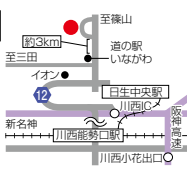

伸びしい茸園

兵庫県川辺郡猪名川町
木間生字大道下16
営/土日祝10時~17時、
平日11時~15時
火曜定休(祝日は営業)
無料P50台
※平日は要予約

1年以上熟成させたい茸を、黒毛牛や地鶏などとBBQで楽しもう。採れたてのしい茸はジュシーで、口いっぱいにお味が広がる!炭火で焼き、シンプルに柚子と塩だけで食べるのがオススメだ。自然あふれる園内には貸出バドミントンやブランコ、手作り遊具もあり、家族で一日たっぷり遊べる。北摂や阪神間から近く、新名神開通ですます身近に!園の雰囲気はHPやFacebookでもチェックして。

原木栽培のしい茸の大きさは子どもも大人もビックリ!