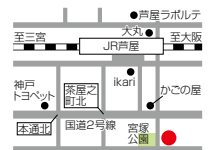

家計資産の約7割は不動産資産と言われているそう。本セミナーでは、不動産相続でもめないポイントを解説。今回の勉強会では、遺産分割の仕方や納税資金の確保から認知症対策など幅広く学ぶことができる。

- 10月の開催日:7(日)・21(日)
- 相続セミナーはテーマを変え隔週日曜日に開催
- 日時:10時半~12時半
- 場所:Studio SYLPHY (スタジオ シルフィー) 芦屋市宮塚町12-21
- 参加費:無料
- 予約制
- 申込方法:TELまたはQRより
- TEL:0797-21-3313

Studio SYLPHY (スタジオ シルフィー) (株式会社日本バイセル)  
芦屋市宮塚町12-21 受/9時~18時 水曜定休  
0797-21-3313  
http://takasho.net/

Pick up!

家づくり相談会

芦屋・西宮・東灘区限定 家づくり相談会

創業30年、地元密着で300棟以上の実績がある高翔では、芦屋・西宮・東灘区限定の住まいづくり相談会を開催。土地探しから設計・施工までワンストップなので、理想の住まいづくりもスムーズにできる。地元密着だからこそ、事前に知っておくべき情報も。芦屋・西宮・東灘区で家づくりを考えている人はぜひ。

- 開催日:随時
- 場所:(株)高翔 芦屋市宮塚町12-21
- 予約方法:TELにて TEL:0797-21-3313
- ※個別の相談となるため、完全予約制となります。

株式会社高翔 (タカショウ)  
芦屋市宮塚町12-21 受/9時~18時 水曜定休  
0797-21-3313  
http://takasho.net/

0797-21-3313  
http://takasho.net/

From CityLife  
CityLifeはココに設置しています!  
設置場所の情報はwebからご覧いただけます。

右記QRコードがホームページからチェックすることができます。

CityLifeで検索

西宮北口初開催!  
ご成約1000名様突破記念  
洗える着物キャンペーン

■なでしこホール ■プレラホール  
10月23日(火)・24日(水) 11月26日(月)・28日(水)・29日(木)  
10時~19時※11月26日のみ12時~19時 要予約(9月25日より予約開始)