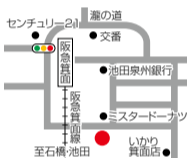

ハロウィンパーティー
【日程】10月21日(日)
【時間】10時～11時半...2歳～5歳
13時～14時半...6歳～10歳
※2歳～5歳は保護者同伴
※事前予約制13日〆切
(人数の都合により開催できない場合あり)
※詳しくはスクールへ直接問合せを

天気の良い日は公園あそび。駅も近く、公園も近い最適な教育環境。

Mr.EIGO ENGLISH LAB.

<ミスターエイゴイングリッシュラボ>
箕面市箕面6-5-1
箕面グリーンマンション105
受付/10時～21時(土曜10時～15時)
日・祝・定休
☎072-724-8171
www.mr-eigo.com