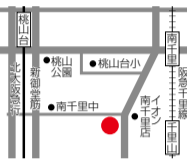

ノインドアステージ大阪南千里

吹田市千里山竹園2丁目17-35
営/月曜～金曜 9時～22時半
土曜 7時～21時
日曜 7時～18時
駐車場3時間無料

☎06-6310-8046

https://noah-minami-senri.com/

Voice
Kさん(30代)
ノアに通ったおかげで仲間が増えました。コーチやスタッフの方もフレンドリーでいい雰囲気です。時には、自分たちでコート借りて楽しんでいます！