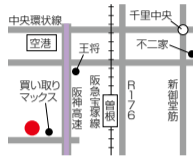

デスクランド

豊中市原田中1-9-1
営/10時~19時
P有り
金曜定休
☎0120-49-1780
デスクランドで検索

お子さんの成長に大きく関わる学習機。机が肘より高すぎると、教科書と目が近くなり視力に影響が出たり、足が床に付かずブラブラした状態では、集中力にも支障がでるそう。さらに、小学生になると教科書やプリント、絵の具セットなどの持ち物が急増！それらを自分で「片付ける習慣」を身につける為に役立つ、幼少期に重要なアイテムだ。同店はこの時期、各メーカーから2018年モデルの最終処分品を入荷している。大きなモデルチェンジのないデスクなら新型が旧型価格の格安で手に入る。2019年新型も続々店頭が登場！新旧合わせて150台以上から見比べて、お気に入りを見つけよう。

キッズスペースもあるので、小さいお子さん連れの方もゆくり選べる。

フォトスタジオ

11月もお得なバルーンの七五三
成人式・卒業式の記念撮影プランも注目

六切2ポーズ台紙サイズ30cmx30cm

キャビネサイズ2ポーズ台紙サイズ22cmx22cm

お得な七五三4ポーズプランは、6切2ポーズ(和・洋・兄弟もお着替OK)+キャビネ2ポーズの計4ポーズ写真に4画像データもセットされて12,800円(税別)。今なら、土日祝も13時以降なら空きがあるとのことなので、ご予約はお早めに!さらに、振袖レンタル付きの成人式前写しプランや卒業袴(12月~展示)も好評受付中。詳しくはwebをチェックしてみよう。