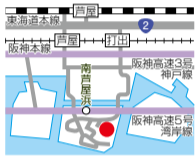

芦屋市海洋町10-2
営/9時~25時(最終受付24時)

☎0797-32-1126
http://suisyun.jp/ashiya/

「スパ水春」で検索

JR・阪急・阪神各路線より
毎時間無料送迎バス運行中

●入館料 平日 大人1,400円 小人800円
土日祝 大人1,600円 小人900円
※入浴とリクライナーの利用、レンタルタオル一式、館内着を含む
※12歳以上の方「入湯税75円」がかかります。(12歳未満は免除)
岩盤浴料 平日800円 土日祝900円 ※全て税別
特典
この記事持参で平日と土曜日限定入館料 **200円OFF!**
(12月末まで、他券併用不可、1枚で2名まで有効、日曜日利用不可)

2018 in 万博公園

西日本最大級のラーメンイベント
今年も全国から選りすぐりの
ラーメン店40店が集結!

第1幕: 11/30(金) ⇨ 12/2(日)
第2幕: 12/7(金) ⇨ 9(日)
第3幕: 12/14(金) ⇨ 16(日)
第4幕: 12/21(金) ⇨ 25(日)

会場: 万博記念公園お祭り広場
11:00~21:00(ラストオーダー・入園は20:30)
大阪府吹田市千里万博公園
(大阪モノレール万博記念公園駅・下車徒歩15分)