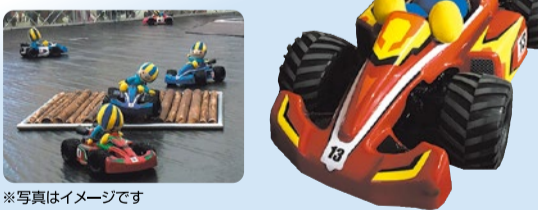

### いけばなデモンストレーション

一輪の花から作品が出来上がっていく「いけばなデモンストレーション」を行います。

いけばな 小原流

## はじめてでもかんたん操作 ラジコンであそぼう!

操作が簡単なバギーカートで、ラジコンカーの魅力を体験しよう!

※写真はイメージです

11/24 土