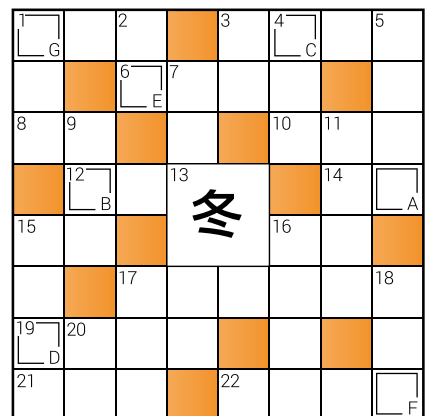

のびのび あいランド

(運営:NPO法人ケアット)
神戸市東灘区魚崎北町5丁目8-11
鎌田ビル1階
受/月~金、9時半~18時半
近隣コインPあり
☎078-855-6177
のびのびあいランドで検索

見学会・無料子育て相談会(要予約)

●日時:12/11(火)・18(火) 各日10時~11時半
●対象:概ね1歳半~5歳の子どもと保護者
我が子の発達について気軽に相談できる。「子どもとの接し方を知りたい」「ちょっと気になることを聞きたい」「誰に相談したらいいかわからない」という人はぜひ。

CROSS
WORD

応募方法/はがきもしくはFAXに
解答と〒住所・氏名・年齢・職業・電
話番号を明記の上、編集部までお
送りください。抽選で5名様に記念
品をプレゼント。(毎月25日6時)

●11月号の答え ヤキイモ

漢字入りノーマルクロス

誰もが楽しめるノーマルクロス。解答欄にある漢字は、問題を解くときのヒントになるでしょう。マスかなで全部埋めて、二重枠の文字をアルファベット順に並べてできる言葉は何でしょうか。(作・あさみ順子)