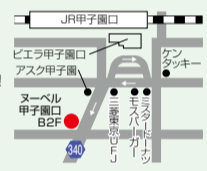

- 生徒さんの声
- 体脂肪が蓄積しているダンスレッスンなら2ポイントの所、こちらのポイントなら4ポイント落ちます。これにはビックリ!
 - どんなに大声を出してもノドが全然痛くならないので不思議です。

ボイストレーニング NAKA (ナカ) 西宮市甲子園口3-4-20 ヌーベル甲子園口B2-1 JR甲子園口徒歩1分 阪急西宮北口駅前にも教室あり! [電話受付] 10時半~20時 金・日曜定休 TEL.0798-67-5700 http://music.geocities.jp/prtrp475/