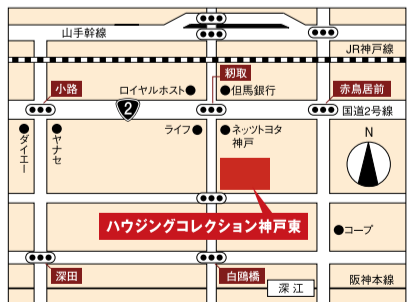

わたしだけのリカちゃん  
抽選50組様

プレイランド

リカちゃん撮影会  
①11:00~ ②13:00~ ③15:00~

※カメラはご持参ください※小学生以下のお子さまが対象となります(保護者の方向件でご参加ください)

**トミカ・プラレール  
わくわくパーク**

1/12 土

西宮  
参加無料

トミカつり  
100組様

プラレールあみだくじ  
100組様

プレイランド

プラレールジオラマ

**トーマスになってなかまをさがそう!**

神戸東  
100組様

1/13 日

サンバイザーとスタンプ帳  
スタンプポイント  
ゴール  
景品(ペーパークラフト)

※景品は変更になる可能性があります。  
※カメラはご持参ください

**キラキラ☆プリキュアアラモード  
キュアホイップ、  
キュアパルフェが  
やってくる!**

西宮  
1/20 日

①11:00~  
②13:00~  
③15:00~

※カメラはご持参ください  
※このイベントは  
キャラクター  
ショーでは  
ありません

観覧無料

※「住まいのアンケート」はABCハウジング並びに当会場の出展住宅会社からお客さまに対し、住宅購入・暮らしに関する情報等をご案内する目的で取得し利用します。1世帯1名様限り、期間中1回限りとさせていただきます。20歳未満の方はご遠慮ください。※催し物については一部、「住まいのアンケート」にご協力いただいた方が対象です。当日の状況により、内容の変更(または中止)や予定時間前に終了する場合があります。詳しくは住宅公園受付までお問合せください。※各イベントへの参加は、1世帯1名様限り。なくなり次第終了させていただきます。※掲載写真はいずれもイメージです。

他にも楽しいイベントが盛りだくさん! イベント&キャンペーンの詳細情報はホームページで **ABCハウジング** で検索!

**西宮・酒蔵通り住宅公園**  
札場筋線沿い、白鷹緑水苑となり  
Tel.0798-31-0678

**ハウジングコレクション神戸東**  
国道2号線「初取」交差点南へすぐ  
Tel.078-452-3674

○専用駐車場有り ○開場時間/10:00~18:00 ○住宅公園受付は毎週水曜日定休日(祝日は営業)  
※水曜日営業のモデルホームもあります。各メーカーへ直接お尋ねください。  
主催:朝日放送グループホールディングス ABC開発 朝日新聞社