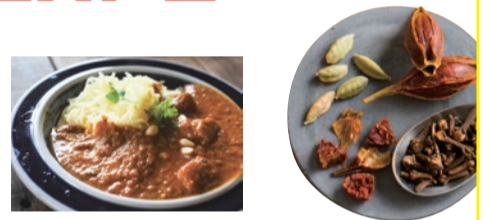

企画運営:株式会社ディーラリエ
協力:シティライフNEW

2019年春のロハスフェスタ万博のドリマムコーナーに出展しよう!
ハンドメイドクリエイター(ドリマムメンバー)募集要項

- 特技や趣味、キャリアを活かして夢を実現したいと思っている女性(18才以上)
- 出展希望商品がある、もしくはサービスの提供ができる方

説明会 第1回:1/11(金) 第2回:1/17(木) 第3回:1/21(月)
各日10:30~11:30 (下記webサイトの応募フォームからの申し込みが必要です)

場所 株式会社ディーラリエ 会議室(豊中市桜の町4-2-12)
※大阪モノレール「柴原」駅より徒歩10分
※車の方は近隣のコインパーキングをご利用ください。

問合せ先 問い合わせ先:株式会社 ディーラリエ 担当:小野田
電話:06-6842-9911 MAIL:info@d-rallie.co.jp
申し込みURL:https://dreamam.jp/dreamam8

グルメブloggerが選ぶ、3大グルメイベント同時開催

第6回 カレーEXPO in 万博公園

西日本最大級の
カレーの祭典、今年も開催!

有名ブloggerやカレー通が選りすぐったカレー店が集結。おいしいカレーとスイーツ、パンが一堂に会するこの機会をお見逃しなく!

関西の人気スイーツ店が大集合