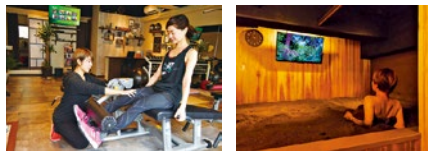

## 体内年齢-10歳を目指す 酵素温浴&パーソナルジム

パーソナルジム

北摂では珍しい設備  
100%米ぬか使用の酵素風呂がある

電気やガスは使用せず、酵素のチカラだけで60℃以上に発酵した天然の酵素温浴。血行が良くなり、足のむくみ・疲れ・首肩こりが改善。肌表面から生きた酵素を取り入れて代謝と免疫力を向上、トレーニング効果、美容効果を高めて美しく健康な体づくりをサポートする。

マンツーマンで理想の体へとボディメイク。「健康や筋肉のことなら何でも聞いてください」と頼れる専属トレーナーがその人に合わせて運動を設定してくれるので無理なく続けられる。「気づけば体脂肪がかなり減っていた」「体質が変わった」と多くの人が成果を実感しているそう。2階フロア新設で新規募集枠ができた今が狙い目！薄着の季節が来る前に理想の体を目指そう。

(左)新設2Fフロアは女性好みの空間。女性スタッフ在中で相談しやすく、希望者にはLINEでやり取りする食事指導(無料)も。