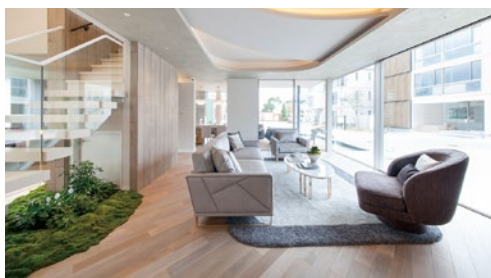

ABC HOUSING Model Home City Life Report

夢が広がる数々のモデルホームが建ち並ぶABCハウジング千里住宅公園。今回のモデルホームレポートは、頑強な構造によって大空間・大開口を実現し、自由度の高い間取りを実現する最新の2邸をご紹介します。

アクセスはページ下部を参照ください。

ラウンジが織りなす至極の癒し。大開口のある伸びやかな空間を木造で実現

「世界に一つを極める。」というコンセプトを持つ、三菱地所ホームのフラッグシップブランド「ORDER GRAN(オーダーグラン)」が千里住宅公園に登場しました。外観はRC造のような重厚感がありながら、室内に入ると木造ならではのぬくもりに包まれます。リビングは、大開口のある伸びやかな空間。この自由なプランニングは、通常の2×4工法の約1.5倍の強度をもつ壁「ハイプロテクトウォール」により実現されます。

「グランドラウンジ」の大きな窓はなんと、FIX窓ではなく開閉できるサッシ。モデルホームでアンケートご回答の方に、「M.モップレイドワードセット」プレゼント。(M.モップレイのオリジナル缶に入ったシューケース) ※プレゼントは先着順となり、無くなり次第、終了となります。

ORDER GRAN (オーダーグラン) 1号地

「垂直・水平・平行」が生む造形美が印象的な外観。

本物の緑もあしらった「森の小道」。エアロテックのおかげで、吹き抜け空間や廊下なども快適な温度。

ダイニングキッチン

三菱地所ホーム
☎06-6816-7670
水曜定休 営/10時~17時
延床面積 259.88㎡
1F: 128.42㎡
2F: 131.46㎡
工 法: 2×NEXT構法

ゆとりの天井高がもたらす開放的な空間で趣味やインテリアを楽しみ、心地よく暮らす

ダイワハウスの「xevoΣ(ジーヴォシグマ)」に、「ヒュッゲ(居心地のよさ)」をテーマとした新しいモデルホームが誕生しました。室内の壁や家具、ファブリックは白やグレーで統一。インテリアは全て「ACTUS」が監修。随所にアートをディスプレイできる空間も確保。家具や小物、ファッションやお酒が好きな方に、ハイスセンスなコーディネートや豊かなライフスタイルを提案しています。

高い天井が気持ち良い「グランリビング」

期間中契約締結した方に、次の特典のいずれかをプレゼント。
①タイル(平田タイル・LIXIL)25㎡分②ライヴナチュラルプレミアム85㎡分③リビングボードスマートビューカウンター

xevo Σ (ジーヴォシグマ) 30号地

片流れ屋根とフラット屋根を組み合わせた豊かな表情を生む。

2F「グリーンカフェ」

寝室はアンティーク調の板張り。

ダイワハウス
☎06-6816-1370
火曜・水曜定休 営/10時~18時
延床面積: 229.18㎡
1F: 112.93㎡
2F: 116.25㎡
工 法: 軽量鉄骨軸組工法
工 期: 3ヵ月