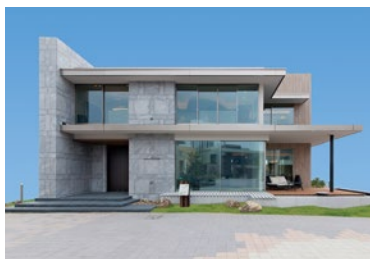

ORDER GRAN (オーダーグラン) 1号地

「垂直・水平・平行」が生む造形美が印象的な外観。