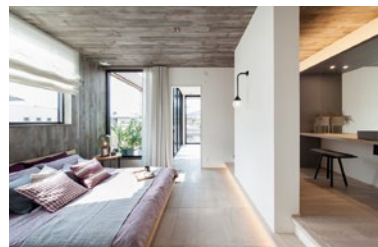

ABC HOUSING Model Home City Life Report

夢が広がる数々のモデルホームが建ち並ぶABCハウジング千里住宅公園。今回のモデルホームレポートは、頑強な構造によって大空間・大開口を実現し、自由度の高い間取りを実現する最新の2邸をご紹介します。

アクセスはページ下部を参照ください。

ラウンジが織りなす至極の癒し。大開口のある伸びやかな空間を木造で実現

「世界に一つを極める。」というコンセプトを持つ、三菱地所ホームのフラッグシップブランド「ORDER GRAN(オーダーグラン)」が千里住宅公園に登場しました。外観はRC造のような重厚感がありながら、室内に入ると木造ならではのぬくもりに包まれます。リビングは、大開口のある伸びやかな空間。この自由なプランニングは、通常の2×4工法の約1.5倍の強度をもつ壁「ハイプロテクトウォール」により実現されます。

ダイニングキッチン

三菱地所ホーム
☎06-6816-7670
水曜定休 営/10時~17時
延床面積 259.88㎡
1F: 128.42㎡
2F: 131.46㎡
工 法: 2×NEXT構法

ゆとりの天井高がもたらす開放的な空間で趣味やインテリアを楽しみ、心地よく暮らす

ダイワハウスの「xevoΣ(ジーヴォシグマ)」に、「ヒュッゲ(居心地のよさ)」をテーマとした新しいモデルホームが誕生しました。室内の壁や家具、ファブリックは白やグレーで統一。インテリアは全て「ACTUS」が監修。随所にアートをディスプレイできる空間も確保。家具や小物、ファッションやお酒が好きな方に、ハイスセンスなコーディネートや豊かなライフスタイルを提案しています。

また、高い耐震性能もxevoΣの大きな特長。独自のエネルギー吸収型耐力壁により、実際の揺れを再現した耐震実験で震度7クラスをクリア。地震エネルギーを繰り返し吸収し、構造体の損傷を防ぎます。耐震性能が高くなったことで、2m72cmというゆとりの天井高と、床から天井までの大開口が実現。さらに、開放的な空間でも、三層の断熱材と三枚の防犯合わせガラスが外からの熱気や冷気をさえぎり、快適な室温をキープします。モデルハウスを訪れば、趣味やインテリアを楽しみながら、心地よい家で暮らすヒントが見えてきます。

高い天井が気持ち良い「グランリビング」

期間中契約締結した方に、次の特典のいずれかをプレゼント。
①タイル(平田タイル・LIXIL)25㎡分②ライヴナチュラルプレミアム85㎡分③リビングボードスマートビューカウンター

xevo Σ (ジーヴォシグマ) 30号地

片流れ屋根とフラット屋根を組み合わせた豊かな表情を生む。

2F「グリーンカフェ」

寝室はアンティーク調の板張り。

ダイワハウス
☎06-6816-1370
火曜・水曜定休 営/10時~18時
延床面積: 229.18㎡
1F: 112.93㎡
2F: 116.25㎡
工 法: 軽量鉄骨軸組工法
工 期: 3ヵ月