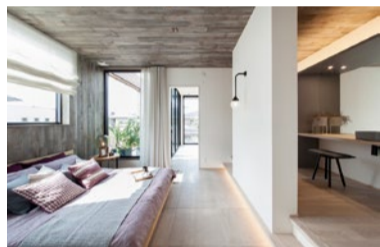

ダイニングキッチン

**三菱地所ホーム**  
☎06-6816-7670  
水曜定休 営/10時~17時  
延床面積 259.88㎡  
1F: 128.42㎡  
2F: 131.46㎡  
工 法: 2×NEXT構法

**ゆとりの天井高がもたらす開放的な空間で趣味やインテリアを楽しみ、心地よく暮らす**

ダイワハウスの「xevoΣ(ジーヴォシグマ)」に、「ヒュッゲ(居心地のよさ)」をテーマとした新しいモデルホームが誕生しました。室内の壁や家具、ファブリックは白やグレーで統一。インテリアは全て「ACTUS」が監修、随所にアートをディスプレイできる空間も確保。家具や小物、ファッションやお酒が好きな方に、ハイセンスなコーディネートや豊かなライフスタイルを提案しています。

また、高い耐震性能もxevoΣの大きな特長。独自のエネルギー吸収型耐力壁により、実際の揺れを再現した耐震実験で震度7クラスをクリア。地震エネルギーを繰り返し吸収し、構造体の損傷を防ぎます。耐震性能が高くなったことで、2m72cmというゆとりの天井高と、床から天井までの大開口が実現。さらに、開放的な空間でも、三層の断熱材と三枚の防犯合わせガラスが外からの熱気や冷気をさえぎり、快適な室温をキープします。モデルハウスを訪れば、趣味やインテリアを楽しみながら、心地よい家で暮らすヒントが見えてきます。

高い天井が気持ち良い「グランリビング」

期間中契約締結した方に、次の特典のいずれかをプレゼント。  
①タイル(平田タイル・LIXIL)25㎡分②ライヴナチュラルプレミアム85㎡分③リビングボードスマートビューカウンター

**xevo Σ (ジーヴォシグマ) 30号地**

片流れ屋根とフラット屋根を組み合わせた豊かな表情を生む。

2F「グリーンカフェ」

寝室はアンティーク調の板張り。

**ダイワハウス**  
☎06-6816-1370  
火曜・水曜定休 営/10時~18時  
延床面積: 229.18㎡  
1F: 112.93㎡  
2F: 116.25㎡  
工 法: 軽量鉄骨軸組工法  
工 期: 3ヵ月