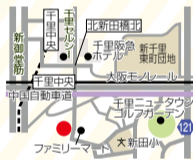

NIJUGO

NIJUGO山食

リピーター多数で早くも話題!昨年11月にオープンしたモダンな雰囲気 NIJUGO。人気No.1の山食は、北海道よつ葉バターと生クリームを贅沢に使った至極の逸品。

450円(税別)

ニジュウゴ  
吹田市千里山東2-28-2  
営/10時半~19時 日・月定休

☎06-6388-0058  
Instagram:@nijugo\_25

06

C's terrace

キーマカレーパン

持った瞬間ずっしり!国産ミンチ肉がたっぷり入ったルーは本格的ですパイシー。催事などでも大人気。カフェスペースも充実でママ友とぜひ。

238円

シーズテラス 豊中市上新田1-19-20  
営/9時~19時 定休日なし P17台  
☎06-6836-5556  
Instagram/cs\_terrace

05

パン工房 あい

きまぐれピザ

毎日でも食べられるように無添加や日替わり商品をお手頃価格で豊富にそろえる同店。有名ベーカリーで修業を積んだオーナーならではのラインナップ。

251円

豊中市岡町8-17  
営/月~金 8時~18時(イトイン17時半まで)  
土 祝 10時~18時(イトイン17時半まで)  
日曜定休  
☎06-6842-7112

08

ベーカリーnene

ぜいたくクリームパン

三温糖で仕込むクリームがこっくりした味わい。ふんだんに使った天然バニラビーンズが豊かな香りを添え、本物志向をうならせること間違いなし!

180円

ベーカリー ネネ  
豊中市新千里東町1-4-3  
営/11時~17時30分  
月曜定休(祝日の場合火曜)  
提携駐車場あり  
☎06-6155-1241